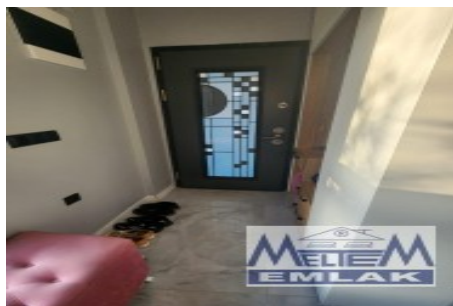

Advert No:f-220224-891